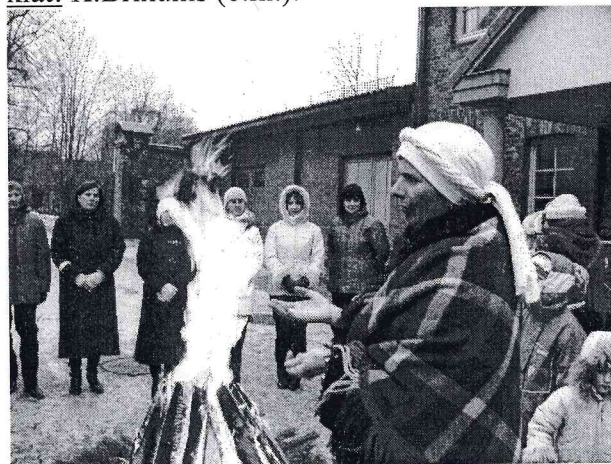

Paldies skolas arodbiedrības priekšsēdētājai Ārijai Krauzei par brīnišķīgu iespēju skolas kolektīvam apmeklēt Valmieras novadpētniecības muzeju. Tur mūs sirsnīgi sagaidīja muzeja darbinieki, notika dažādas izdarības: ugunsкура dedzināšanas rituāli, laimes liešana, dziedāšana. Stipri piedomājām par sevi, par saviem mīļajiem, savu skolu, un pagastu – lai visiem labi klājas, lai ir laba veselība un lai viss mums izdodas!

Skolas direktore Veneranda Logina